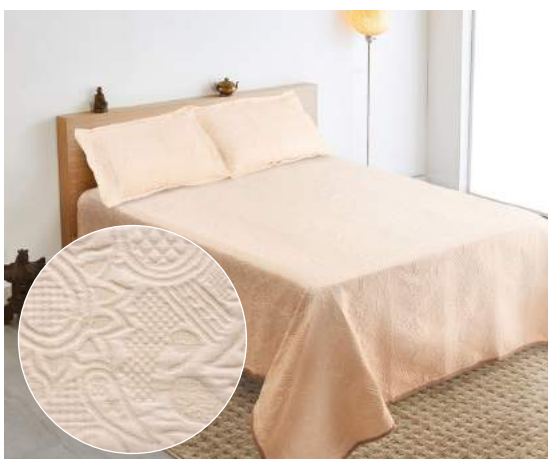

51 Cinza

08 Bordô

74 Bege Queimado

79 Caramelo

IMPERIAL

- Superfície: 76% Polipropileno, 24% Poliéster
- Solteiro: 1 colcha 1,80 x 2,30 e 1 porta-travesseiro 0,50 x 0,70
- Queen: 1 colcha 2,30 x 2,60 e 2 porta-travesseiros 0,50 x 0,70

02 Branco Natural

11 Vinho

20 Azul

27 Bege Claro

59 Prata

21 Azul Claro

MEMORY

- Superfície: 76% Polipropileno, 24% Poliéster
- Solteiro: 1 colcha 1,80 x 2,30 e 1 porta-travesseiro 0,50 x 0,70
- Queen: 1 colcha 2,30 x 2,60 e 2 porta-travesseiros 0,50 x 0,70