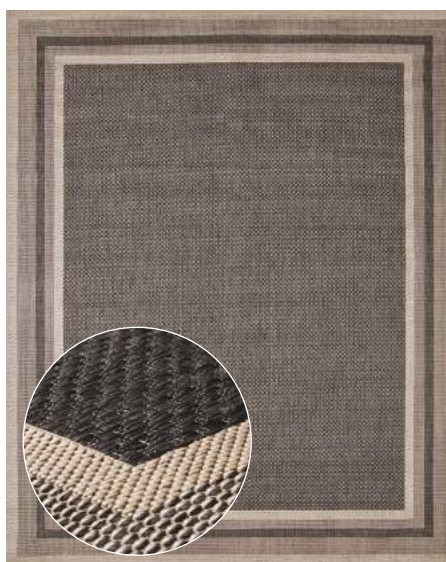

77 Bege Chumbo