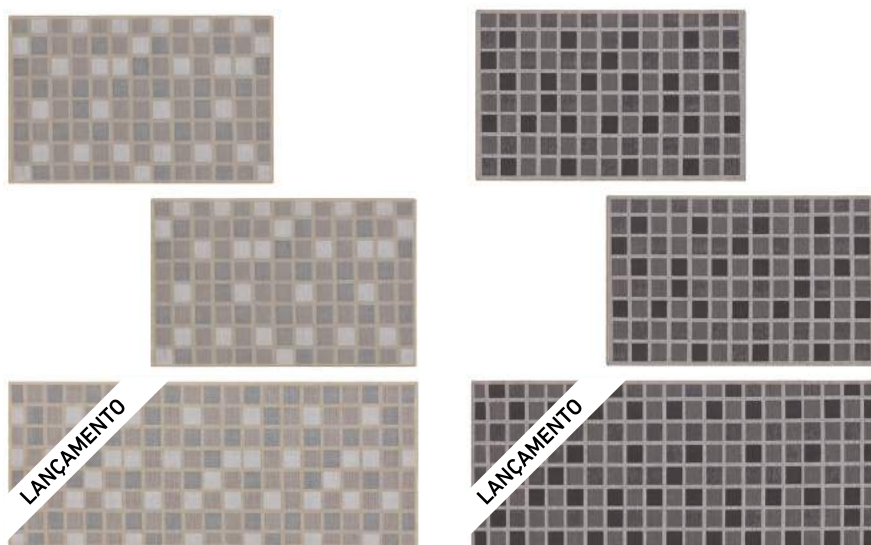

KIT COZINHA GRADIL 3 PEÇAS

60 Areia

51 Cinza

1. ---
2. Superfície/Composição: 70% Polipropileno, 30% Poliéster
   - Estrutura/Altura: Tecido Plano Jacquard/3 mm • Acabamento: Antiderrapante
   - Tamanho 3 peças: • 1 peça de 0,50 x 1,20 e 2 peças de 0,50 x 0,80