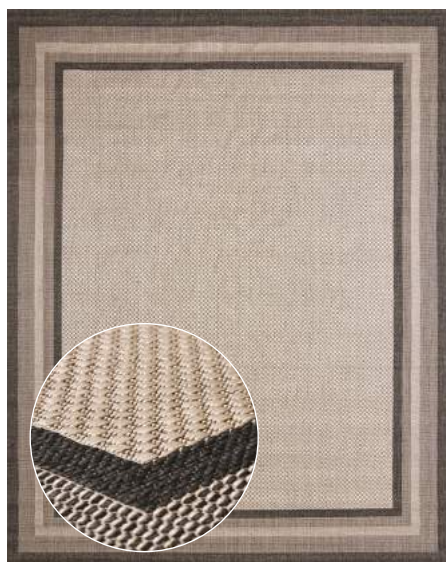

77 Bege Chumbo

87 Bege Marrom

ORGÂNICO

87 Bege Marrom

56 Chumbo

77 Bege Chumbo

RISCAS

- Superfície/Composição: 100% Polipropileno Solution Dyed BCF
- Estrutura/Altura: Bouclê/6 mm • Acabamento: Borda Dobrada
- Tamanhos: • 0,50 x 0,80 • 0,57 x 1,80 • 1,00 x 1,50 • 1,33 x 1,90 • 1,50 x 2,00
- 2,00 x 2,50 • 2,00 x 3,00 • 2,50 x 3,00 • 3,00 x 4,00