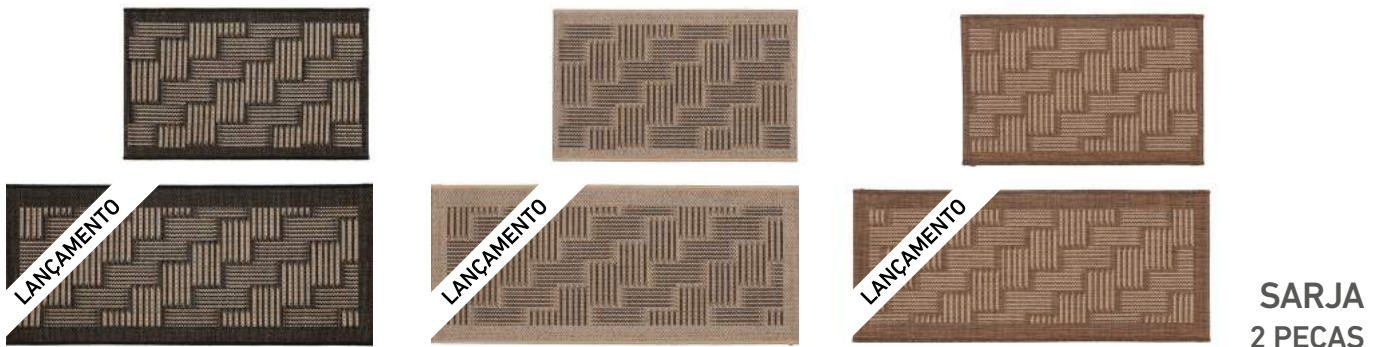

56 Chumbo

77 Bege Chumbo

70 Marrom

SARJA
2 PEÇAS