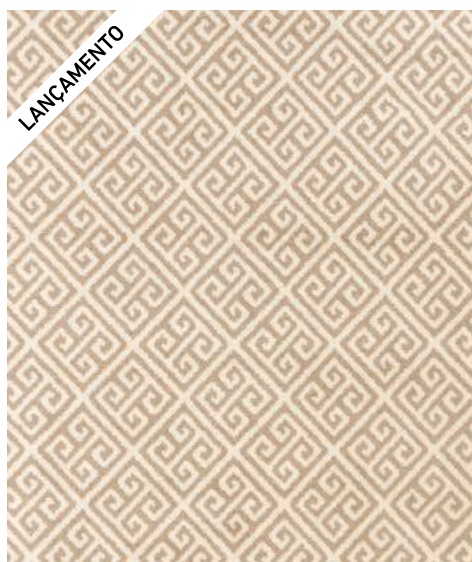

MARSELHA

92 Areia/Creme Cotton

42 Areia/Grafite

LYON

60 Areia

-
- Superfície/Composição: 100% Polipropileno Solution Dyed Heat Set Frise
 - Estrutura/Altura: Pelo Cortado/10 mm
 - Tamanhos: • 1,00 x 1,50 • 1,50 x 2,00 • 2,00 x 2,50 • 2,00 x 3,00
 - 2,50 x 3,00 • 3,00 x 4,00 • 4,00 x 15,00 (Rolo)