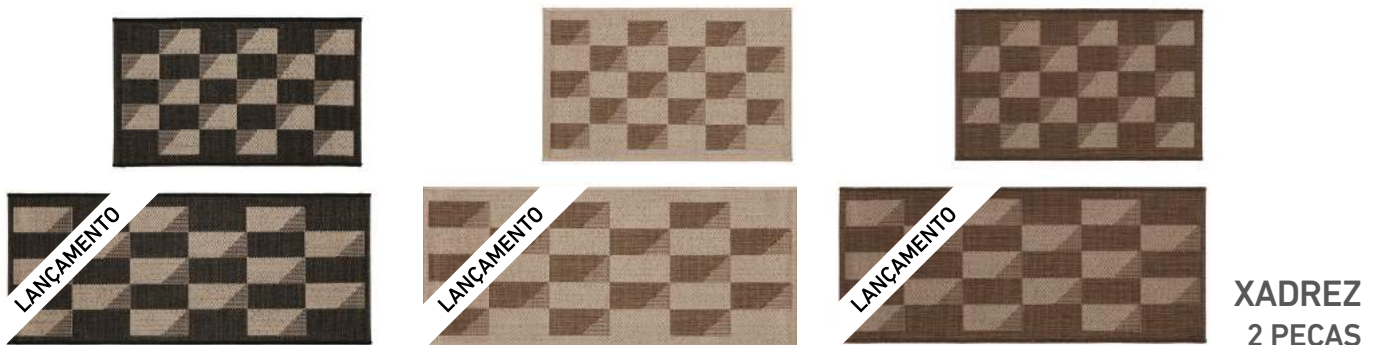

56 Chumbo

87 Bege Marrom

70 Marrom

XADREZ
2 PEÇAS