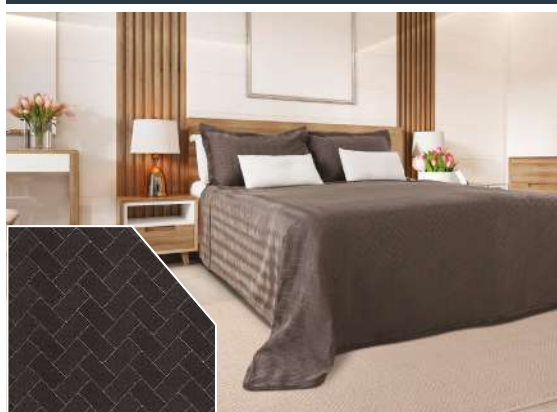

Truffle 105

BRICKS

- Superfície/Composição: 76% Polipropileno, 24% Poliéster
- Tamanhos: • Solteiro: 1 colcha 1,80 x 2,30 e 1 porta-travesseiro 0,50 x 0,70
- Queen: 1 colcha 2,30 x 2,60 e 2 porta-travesseiros 0,50 x 0,70