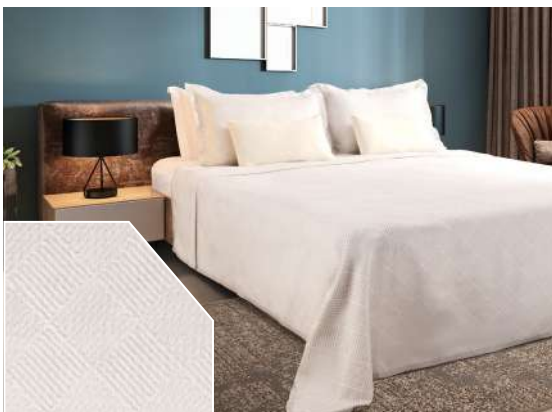

LANÇAMENTO

Cinza Claro 96

LANÇAMENTO

Chumbo 101

LANÇAMENTO

Branco Natural 02

TAFETÁ

- Superfície/Composição: 76% Polipropileno, 24% Poliéster
- Tamanhos: • Solteiro: 1 colcha 1,80 x 2,30 e 1 porta-travesseiro 0,50 x 0,70
- Queen: 1 colcha 2,30 x 2,60 e 2 porta-travesseiros 0,50 x 0,70