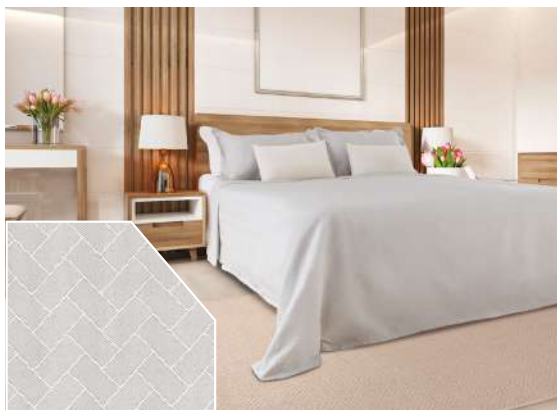

Prata 59

LANÇAMENTO