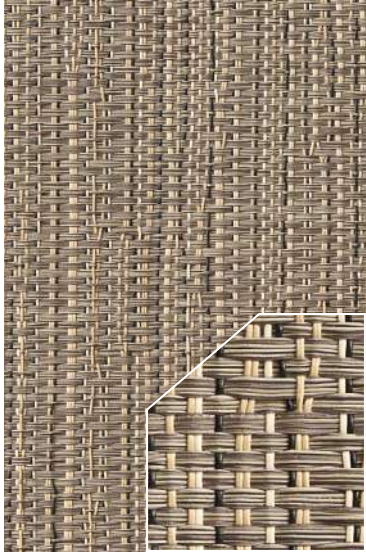

PALHA FLOOR

45 Concreto

51 Cinza

52 Grafite

71 Creme

79 Capuccino

- Superfície/Composição Rolos: 90% PVC e 10% PES (Backing Cinza)
- Superfície/Composição Placas: 93% PVC, 6% PES e 1% Fibra de Vidro
- Tamanhos: • Rolo 2,00 x 20,00 • Placa 0,50 x 0,50 • Placa 1,00 x 1,00