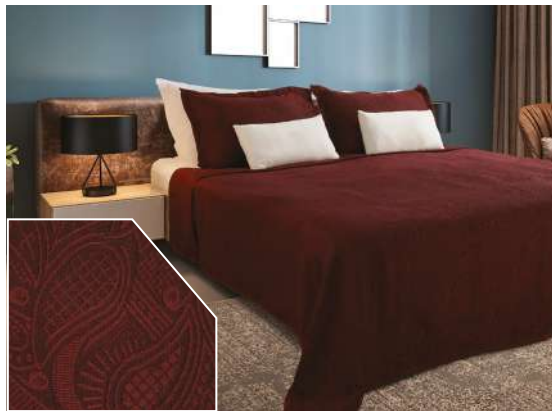

Vermelho 10

LANÇAMENTO