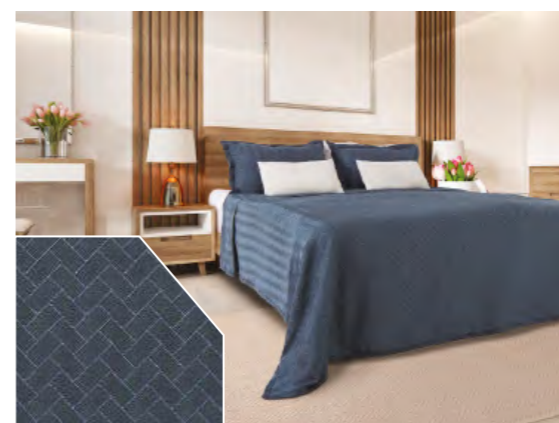

Azul Petróleo 100