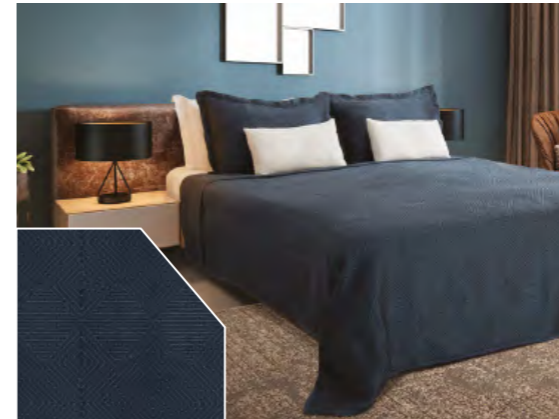

Azul Petróleo 100