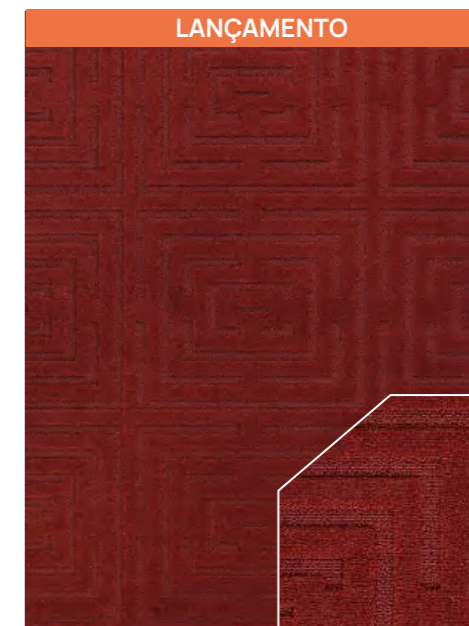

Terracota 74