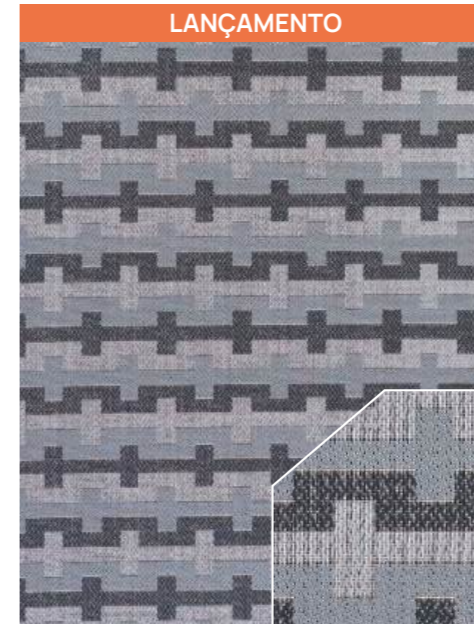

Chumbo 56

Porcelanato

Zipper

- Superfície/Composição: 100% Polipropileno
- Estrutura/Altura: Boucle / 5mm
- Tamanho: • 0,50 x 0,80 • 0,50 x 1,80 • 1,00 x 1,50 • 1,50 x 2,00 • 2,00 x 2,50 • 2,00 x 3,00

- Superfície/Composição: 100% Polipropileno
- Estrutura/Altura: Boucle / 5mm
- Tamanho: • 0,50 x 0,80 • 0,50 x 1,80 • 1,00 x 1,50 • 1,50 x 2,00 • 2,00 x 2,50 • 2,00 x 3,00