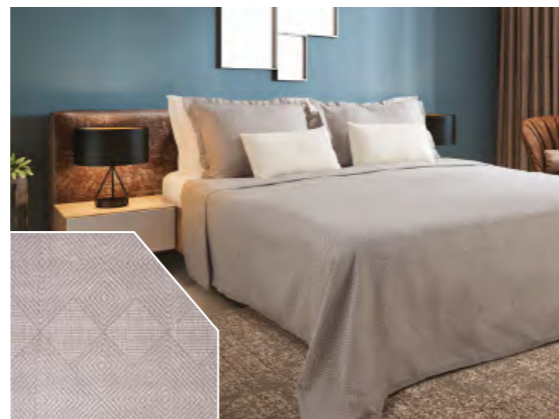

Cinza Claro 96