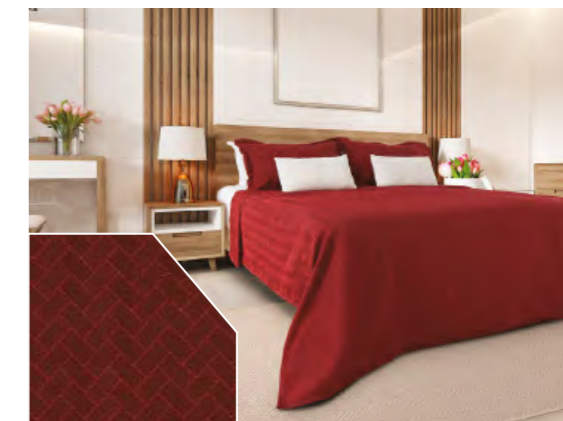

Vermelho 10