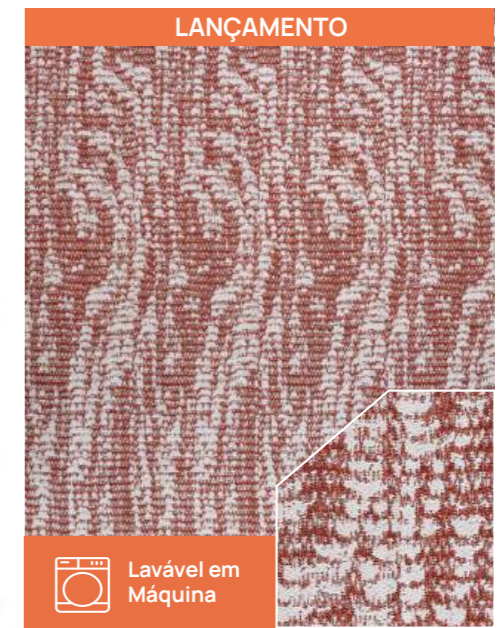

# Tapetes Casale

Tapete Casale Colline Azul 20

Azul 20

Cinza 51

Terracota 74

Colline

Di Pietra

Lavável em Máquina