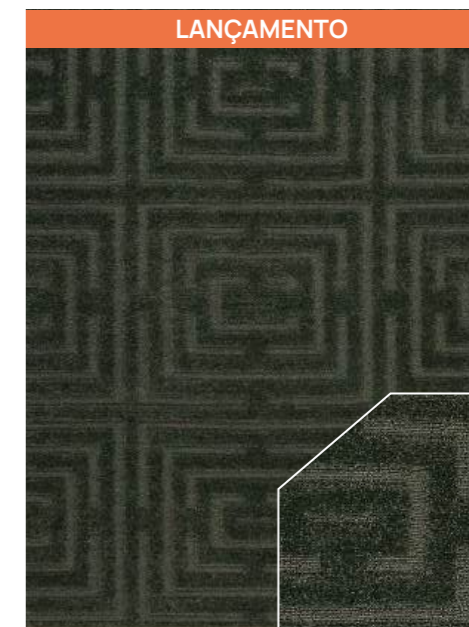

Verde Oliva 31

Éden

- Superfície/Composição: 100% Polipropileno Solution Dyed Frise
- Estrutura/Altura: Pelo Cortado 12mm / Loop 6mm
- Tamanhos: • 0,50 x 1,00 • 1,00 x 1,50 • 1,50 x 2,00 • 2,00 x 2,50 • 2,00 x 3,00 • 2,50 x 3,00 • 3,00 x 4,00 • 4,00 x 5,00

- Superfície/Composição: 100% Polipropileno Solution Dyed Frise
- Estrutura/Altura: Pelo Cortado 12mm / Loop 6mm
- Tamanhos: • 0,50 x 1,00 • 1,00 x 1,50 • 1,50 x 2,00 • 2,00 x 2,50 • 2,00 x 3,00 • 2,50 x 3,00 • 3,00 x 4,00 • 4,00 x 5,00 • 4,00 x 15,00 (Rolo)