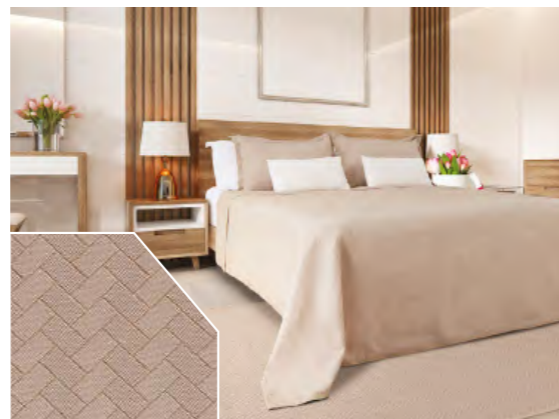

Creme Cotton 03

Bricks