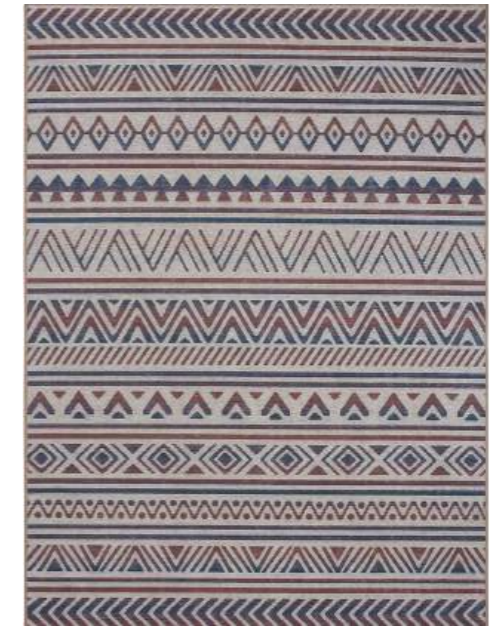

# Tapetes Funcional

Creme Cotton 03

Taupe 35

Taupe 35

Cinza 51

Maia

Asteca

Praticidade