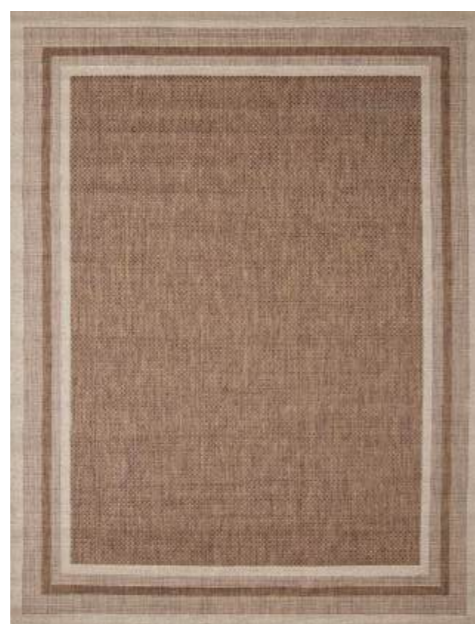

Bege Marrom 87