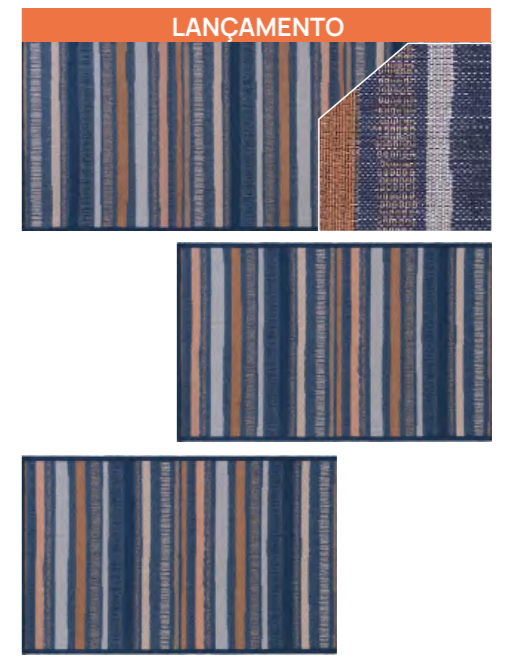

Traçado • 3 peças

Azul 20