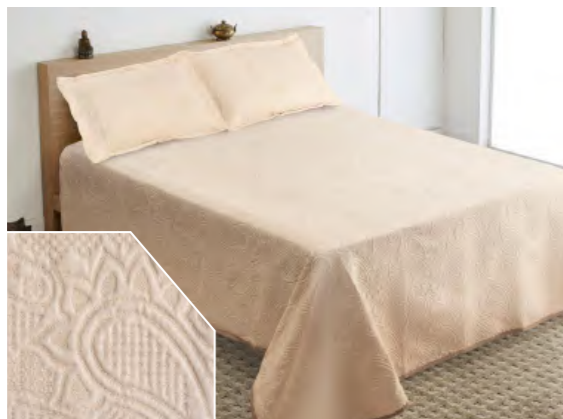

Bege Claro 27