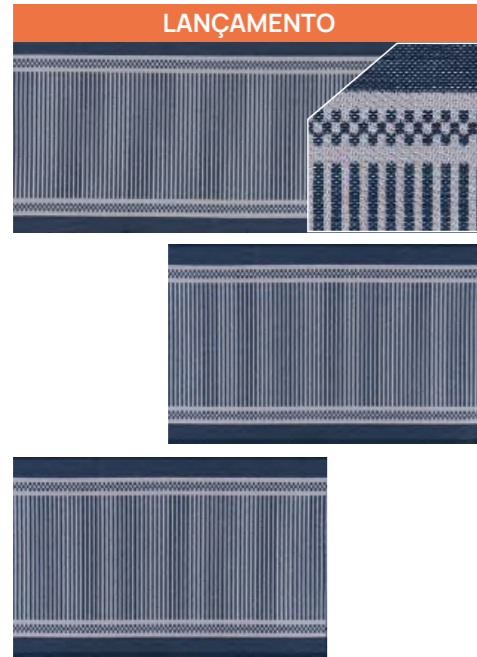

Corsia • 3 peças

Azul 20