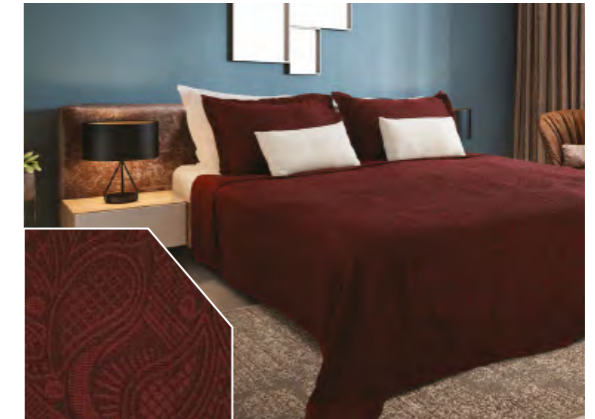

Vermelho 10