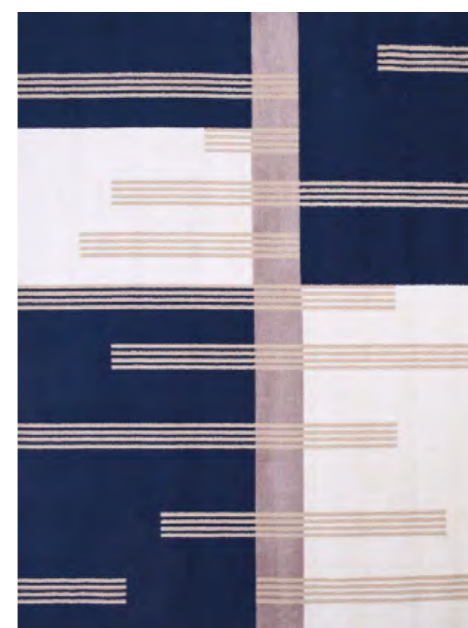

J.Serrano

Tapetes Renaissance

Renaissance

J.S
Catálogo
2026

Azul 20