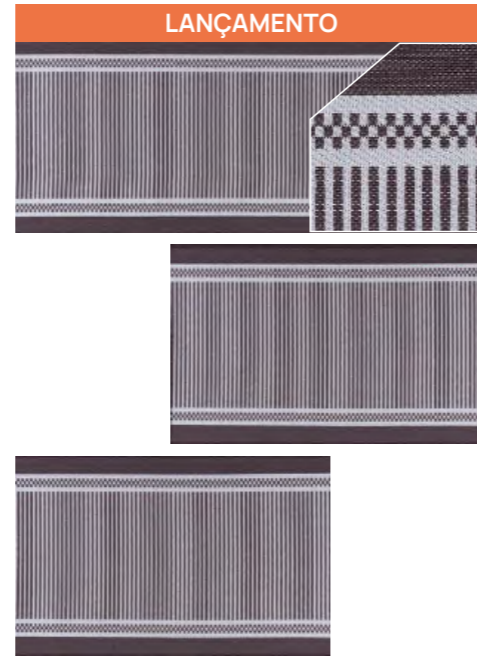

Corsia • 3 peças

Marrom 70

Ladrilho • 3 peças

- Superfície/Composição: 78% Polipropileno, 22% Poliéster
- Composição da Base: 100% Poliéster
- Estrutura/Altura: Tecido Jacquard 2mm
- Tamanho 3 peças: • 1 peça de 0,50 x 1,20 e 2 peças de 0,50 x 0,80

- Superfície/Composição: 78% Polipropileno, 22% Poliéster
- Composição da Base: 100% Poliéster
- Estrutura/Altura: Tecido Jacquard 2mm
- Tamanho 3 peças: • 1 peça de 0,50 x 1,20 e 2 peças de 0,50 x 0,80

Traçado • 3 peças