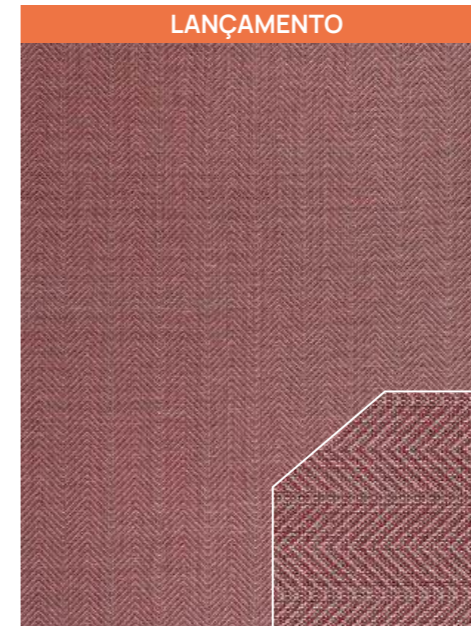

Tapetes Búzios

Bege Terracota 47