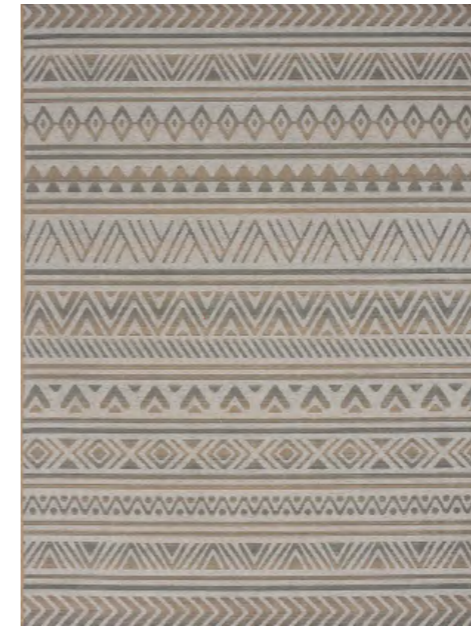

Tapetes Funcional

Creme Cotton 03