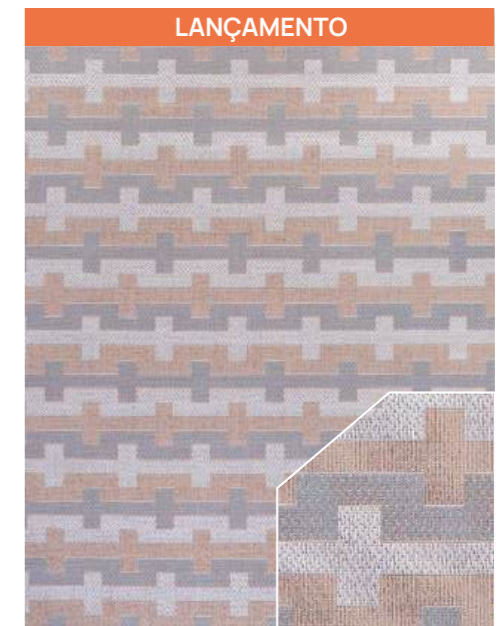

Tapete Slim Prisma Areia 60

- Superfície/Composição: 100% Polipropileno
- Estrutura/Altura: Boucle / 5mm
- Tamanho: • 0,50 x 0,80 • 0,50 x 1,80 • 1,00 x 1,50 • 1,50 x 2,00 • 2,00 x 2,50 • 2,00 x 3,00

Areia 60

Creme Cotton 03

Chumbo 56

Creme Cotton 03

Grafite 52

Grafite 52

Porcelanato

Zipper

- Superfície/Composição: 100% Polipropileno
- Estrutura/Altura: Boucle / 5mm
- Tamanho: • 0,50 x 0,80 • 0,50 x 1,80 • 1,00 x 1,50 • 1,50 x 2,00 • 2,00 x 2,50 • 2,00 x 3,00