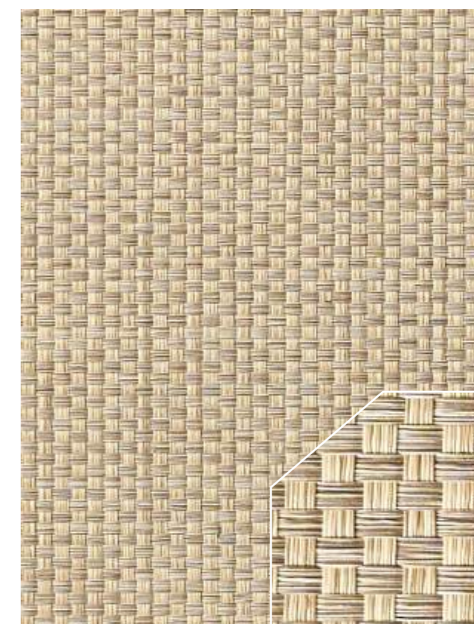

Creme 71

Palha Floor

Palha Floor

- Superfície/Composição Rolos: 90% PVC e 10% PES (Backing Cinza)
- Superfície/Composição Placas: 93% PVC, 6% PES e 1% Fibra de Vidro (Backing Preto)
- Tamanhos: • Rolo 2,00 x 20,00 • Placa 0,50 x 0,50 • Placa 1,00 x 1,00

- Superfície/Composição Rolos: 90% PVC e 10% PES (Backing Cinza)
- Superfície/Composição Placas: 93% PVC, 6% PES e 1% Fibra de Vidro (Backing Preto)
- Tamanhos: • Rolo 2,00 x 20,00 • Placa 0,50 x 0,50 • Placa 1,00 x 1,00