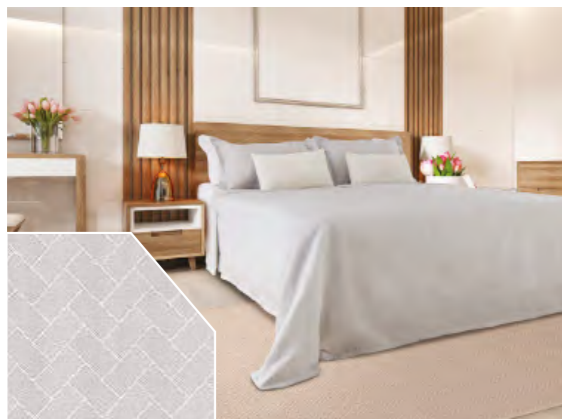

Prata 59

Bricks

- Superfície/Composição: 76% Polipropileno, 24% Poliéster
- Tamanhos: • Solteiro: 1 colcha 1,80 x 2,30 e 1 porta-travesseiro 0,50 x 0,70
- Queen: 1 colcha 2,30 x 2,60 e 2 porta-travesseiros 0,50 x 0,70