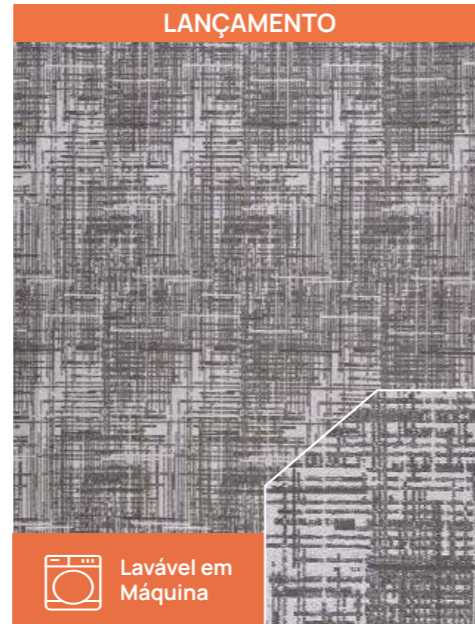

Dobrável

Antiderrapante

Tons Vibrantes

Não Risca o Piso

- Superfície/Composição: 89% Polipropileno, 11% Poliéster
- Estrutura/Altura: Tecido Jacquard 2mm
- Tamanho: • 1,50 x 2,00

Rústico

Azul 20

Cinza 51