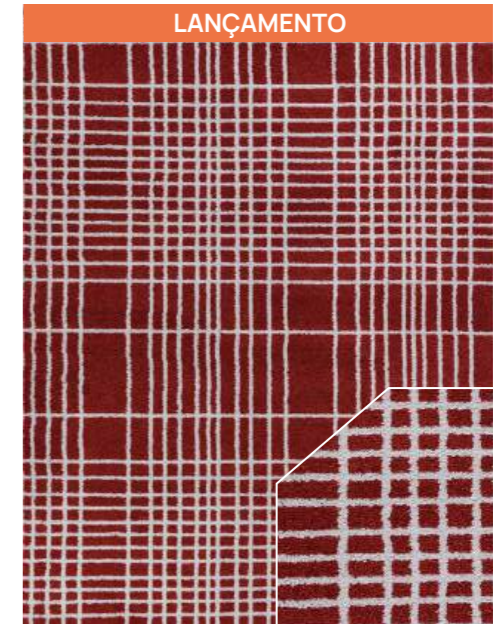

Terracota 74